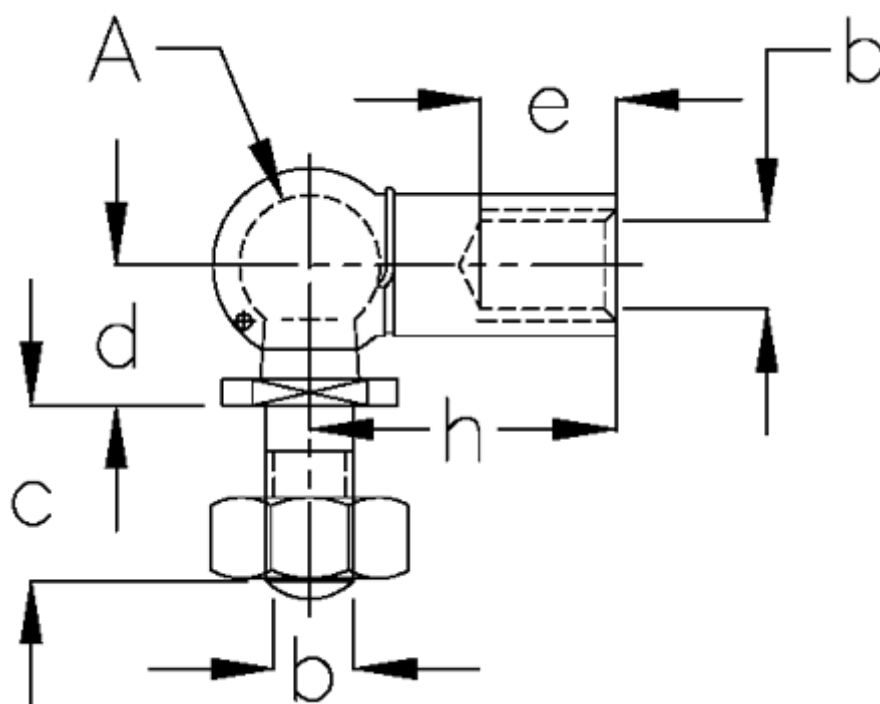

Varenummer: 14022111
Beskrivelse: KLEE Vinkelled CS 8 M5, højre
DIN 71802 stål, forzinket

Mål

A	= 8
b	= M5, højre
c	= 10
d	= 9
e	= 10.2
h	= 22
NV	= 7
vægt kg/1000	= 15.2